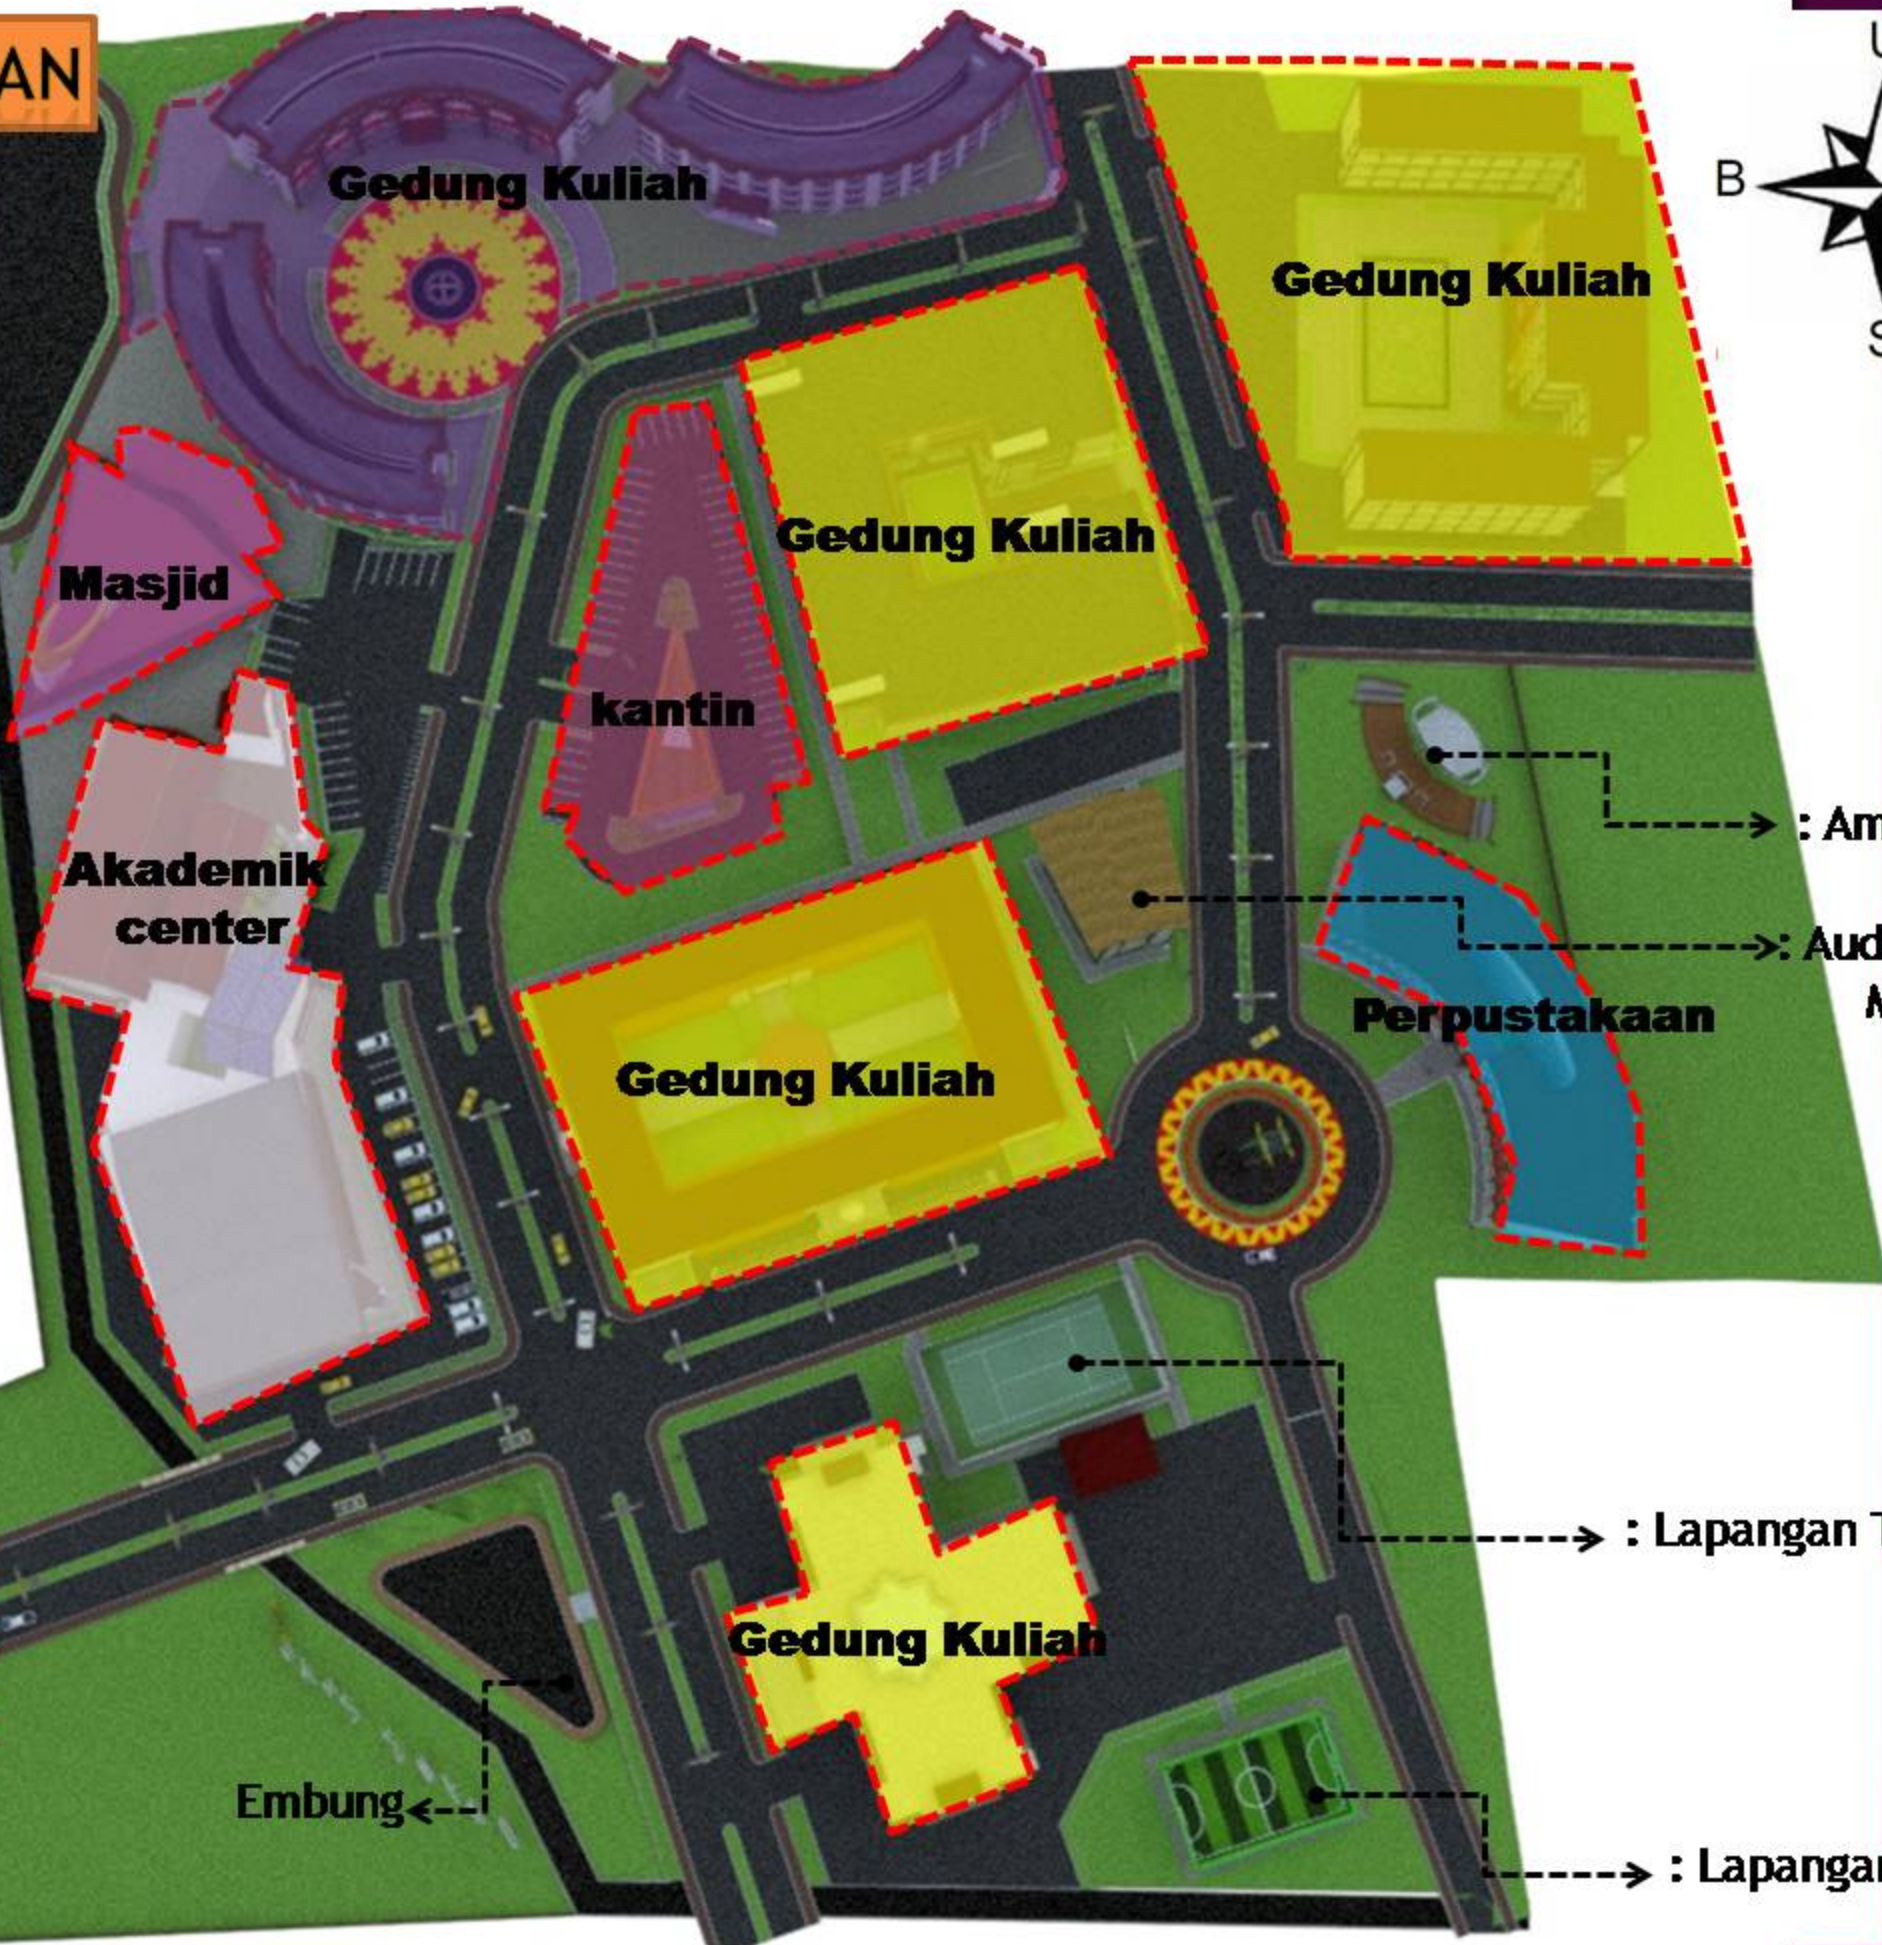

ZONING KAWASAN

Gedung Kuliah

Gedung Kuliah

Masjid

Gedung Kuliah

kantin

Akademik center

Gedung Kuliah

Perpustakaan

Gedung Kuliah

Main Entrance

Embung ←

: Amphiteater

: Auditorium Mini

: Lapangan Tennis

: Lapangan Futsal

SITE PLAN

KETERANGAN

1. Main Entrance
2. Embung
3. Akademik Center
4. Masjid
5. Ma'had Al Jamiah
6. Gedung kuliah
7. Kantin
8. Gedung kuliah eksisting
9. Lapangan tennis
10. Gedung kuliah
11. Lapangan futsal
12. Tugu dan plaza terbuka
13. Gedung kuliah
14. Teater terbuka
15. Perpustakaan
16. Auditorium mini